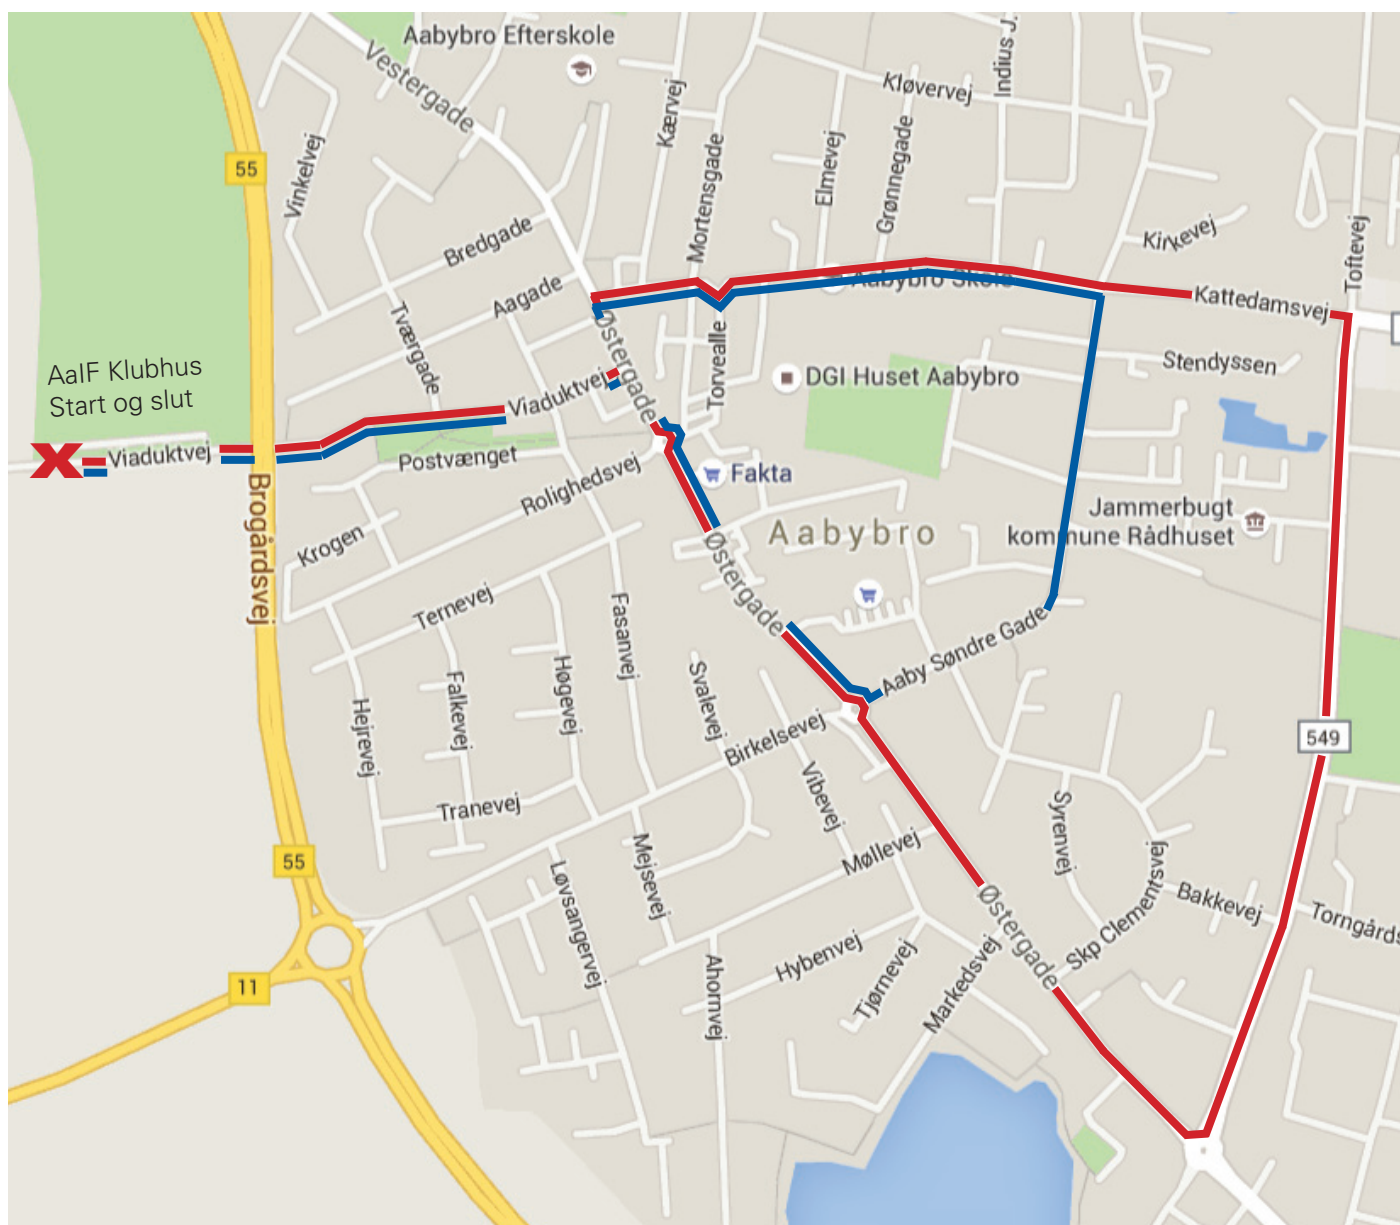

# KORT OVER CYKELRUTER

## RUTEBESKRIVELSE

### **LILLE CYKELRUTE:**

Den lille cykelrute starter og slutter ved Aabybro IF klubhus. Start ved klubhuset via Viaduktvej, til venstre ad Østergade, til højre ad Kattedamsvej, til højre ad Aaby Søndre Gade, og igen til højre i rundkørsel ad Østergade ind i Aabybro mod Kattedamsvej, hvorefter der køres i ring til løbet afsluttes ved klubhuset på Viaduktvej.

### **STOR CYKELRUTE:**

Den store cykelrute starter og slutter ved Aabybro IF klubhus. Start ved klubhuset via Viaduktvej, til venstre ad Østergade, til højre ad Kattedamsvej, til højre ad Toftevej, og igen til højre i rundkørsel ad Østergade ind i Aabybro mod Kattedamsvej, hvorefter der køres i ring til løbet afsluttes ved klubhuset på Viaduktvej.